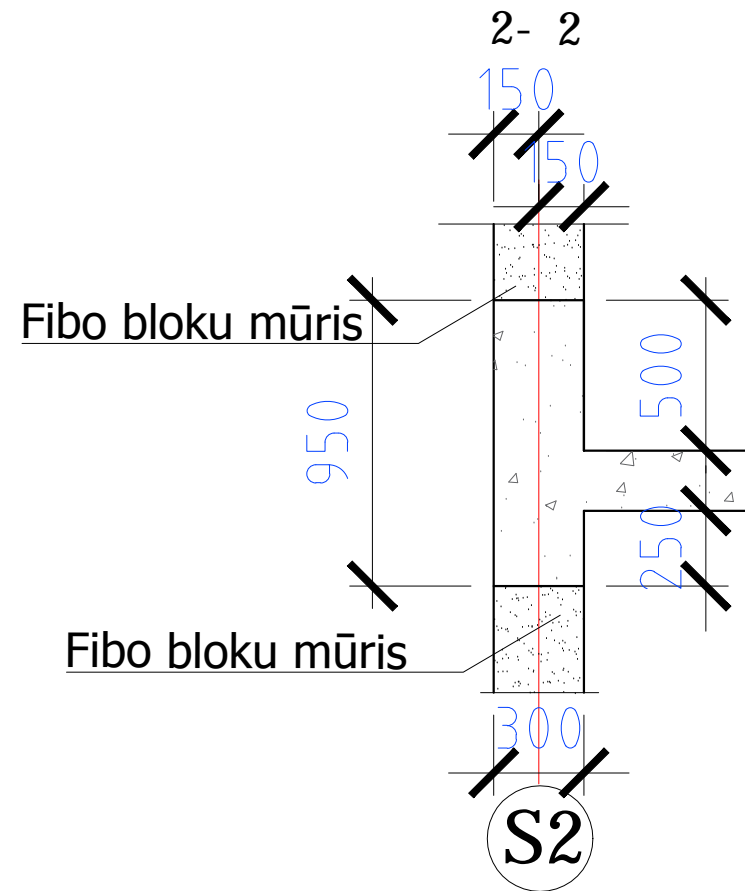

8- 8

2- 2

1- 1

5- 5

7- 7

6- 6

4- 4

Cēsu novada pašvaldība reģ.nr.90000031048				Piebalgas iela 18, Cēsis, Cēsu novads			AR		
Projektēja				Cēsu pilsētas sporta komplekss.			Stadija	Lapa	Mērogs
V.Ligers				Terases grīdas un norobežojuma atjaunošana.			EVA	2	1:25
				10.2021			Griezumi		
							1-1;2-2;4-4;5-5;6-6;7-7;8-8.		
							(Esošās konstrukcijas bez terases seguma)		
							Arhitekts Valdis Ligers Sertifikāts Nr.1-00474		