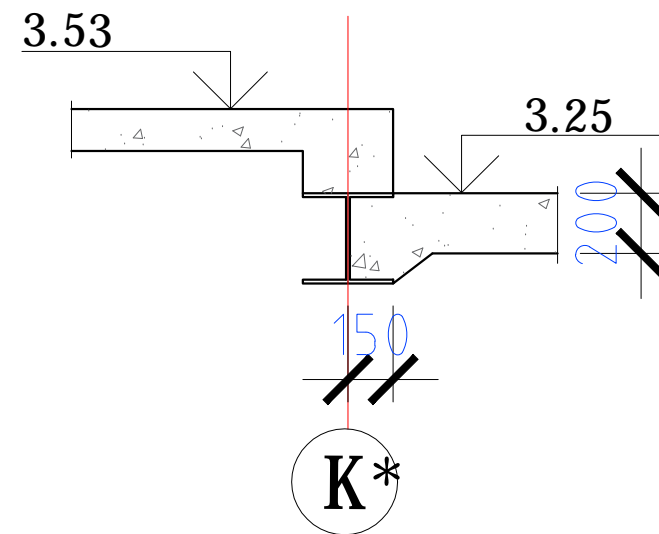

8- 8

2- 2

1- 1

5- 5

7- 7

6- 6

4- 4

Cēsu novada pašvaldība reģ.nr.90000031048				Piebalgas iela 18, Cēsis, Cēsu novads			AR		
Projektēja				Cēsu pilsētas sporta komplekss.			Stadija	Lapa	Mērogs
V.Ligers				Terases grīdas un norobežojuma atjaunošana.			EVA	2	1:25
				10.2021			Griezumi		
							1-1;2-2;4-4;5-5;6-6;7-7;8-8.		
							(Esošās konstrukcijas bez terases seguma)		
							Arhitekts Valdis Ligers Sertifikāts Nr.1-00474		