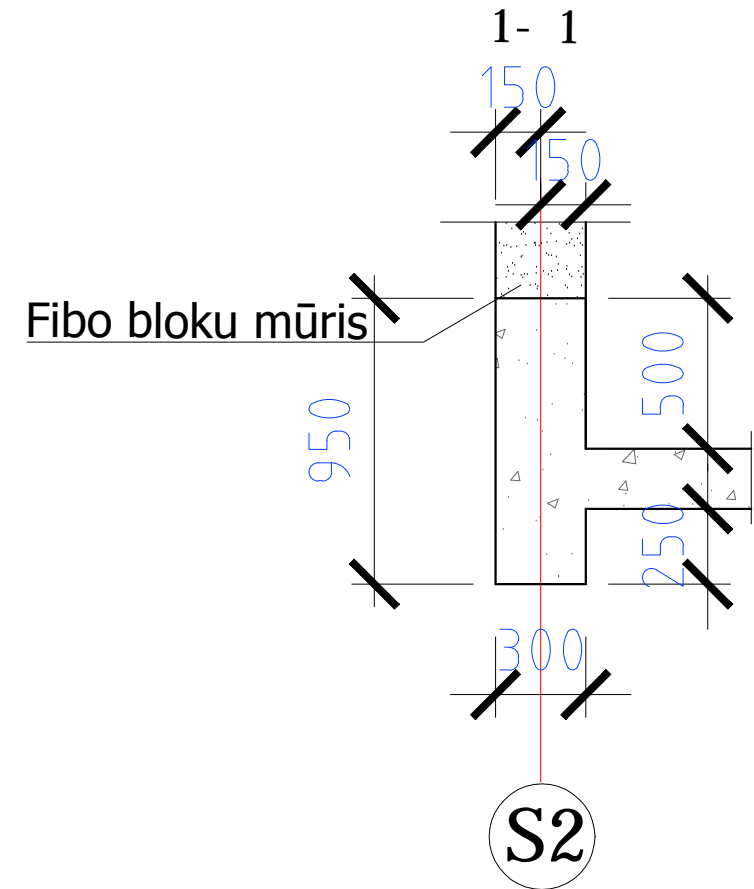

8- 8

2- 2

1- 1

5- 5

7- 7

6- 6

4- 4

Cēsu novada pašvaldība reģ.nr.90000031048				Piebalgas iela 18, Cēsis, Cēsu novads			AR		
Projektēja				Cēsu pilsētas sporta komplekss.			Stadija	Lapa	Mērogs
V.Ligers				Terases grīdas un norobežojuma atjaunošana.			EVA	2	1:25
				10.2021			Griezumi		
							1-1;2-2;4-4;5-5;6-6;7-7;8-8.		
							(Esošās konstrukcijas bez terases seguma)		
							Arhitekts Valdis Ligers Sertifikāts Nr.1-00474		