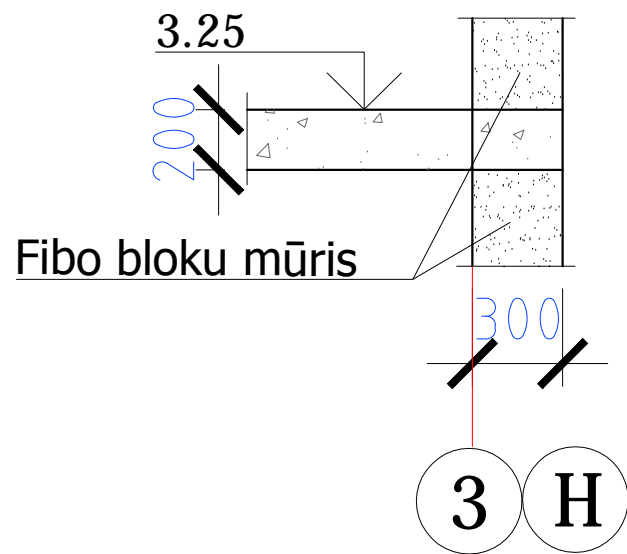

8- 8

2- 2

1- 1

5- 5

7- 7

6- 6

4- 4

Cēsu novada pašvaldība reģ.nr.90000031048				Piebalgas iela 18, Cēsis, Cēsu novads			AR		
Projektēja				Cēsu pilsētas sporta komplekss.			Stadija	Lapa	Mērogs
V.Ligers				Terases grīdas un norobežojuma atjaunošana.			EVA	2	1:25
				10.2021			Griezumi		
							1-1;2-2;4-4;5-5;6-6;7-7;8-8.		
							(Esošās konstrukcijas bez terases seguma)		
							Arhitekts Valdis Ligers Sertifikāts Nr.1-00474		