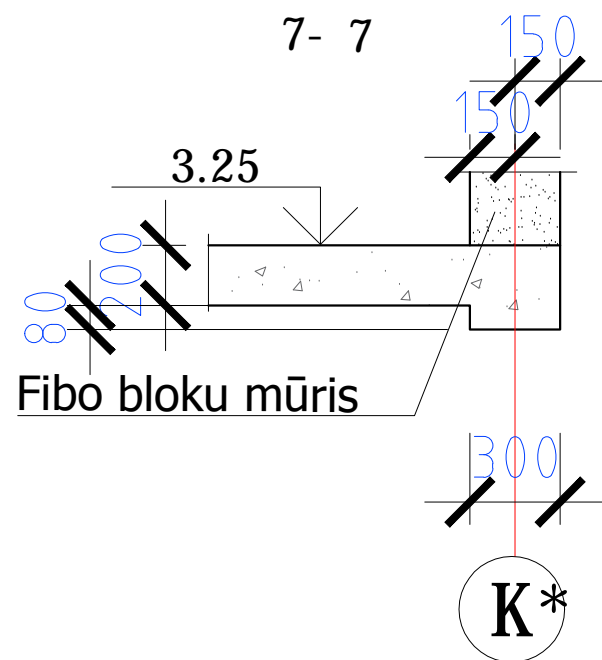

8- 8

2- 2

1- 1

5- 5

7- 7

6- 6

4- 4

Cēsu novada pašvaldība reģ.nr.90000031048				Piebalgas iela 18, Cēsis, Cēsu novads			AR		
Projektēja				Cēsu pilsētas sporta komplekss.			Stadija	Lapa	Mērogs
V.Ligers				Terases grīdas un norobežojuma atjaunošana.			EVA	2	1:25
				10.2021			Griezumi		
							1-1;2-2;4-4;5-5;6-6;7-7;8-8.		
							(Esošās konstrukcijas bez terases seguma)		
							Arhitekts Valdis Ligers Sertifikāts Nr.1-00474		