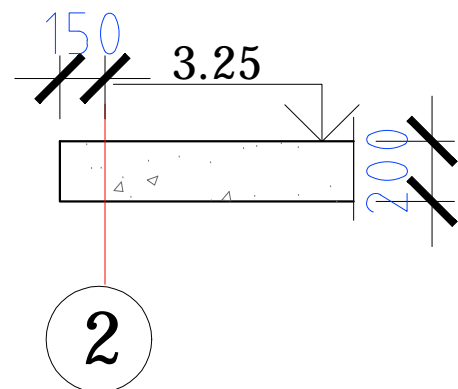

8- 8

2- 2

1- 1

5- 5

7- 7

6- 6

4- 4

Cēsu novada pašvaldība reģ.nr.90000031048				Piebalgas iela 18, Cēsis, Cēsu novads			AR		
Projektēja				Cēsu pilsētas sporta komplekss.			Stadija	Lapa	Mērogs
V.Ligers				Terases grīdas un norobežojuma atjaunošana.			EVA	2	1:25
				10.2021			Griezumi		
							1-1;2-2;4-4;5-5;6-6;7-7;8-8.		
							(Esošās konstrukcijas bez terases seguma)		
							Arhitekts Valdis Ligers Sertifikāts Nr.1-00474		