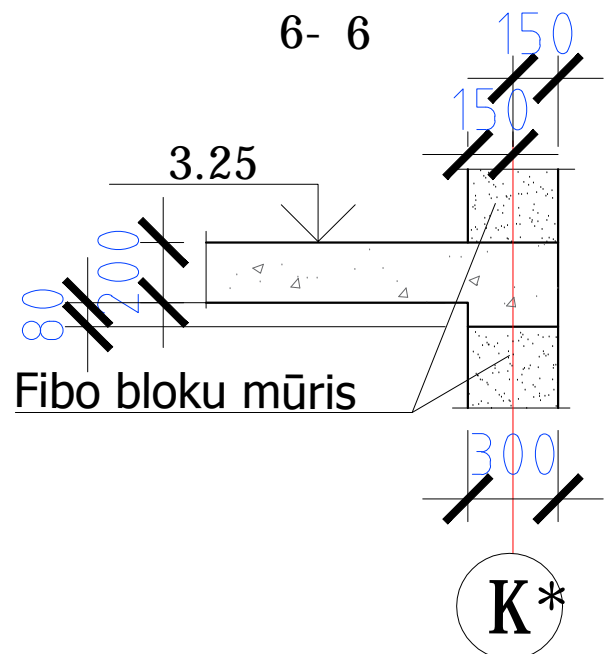

8- 8

2- 2

1- 1

5- 5

7- 7

6- 6

4- 4

Cēsu novada pašvaldība reģ.nr.90000031048				Piebalgas iela 18, Cēsis, Cēsu novads			AR		
Projektēja				Cēsu pilsētas sporta komplekss.			Stadija	Lapa	Mērogs
V.Ligers				Terases grīdas un norobežojuma atjaunošana.			EVA	2	1:25
				10.2021			Griezumi		
							1-1;2-2;4-4;5-5;6-6;7-7;8-8.		
							(Esošās konstrukcijas bez terases seguma)		
							Arhitekts Valdis Ligers Sertifikāts Nr.1-00474		